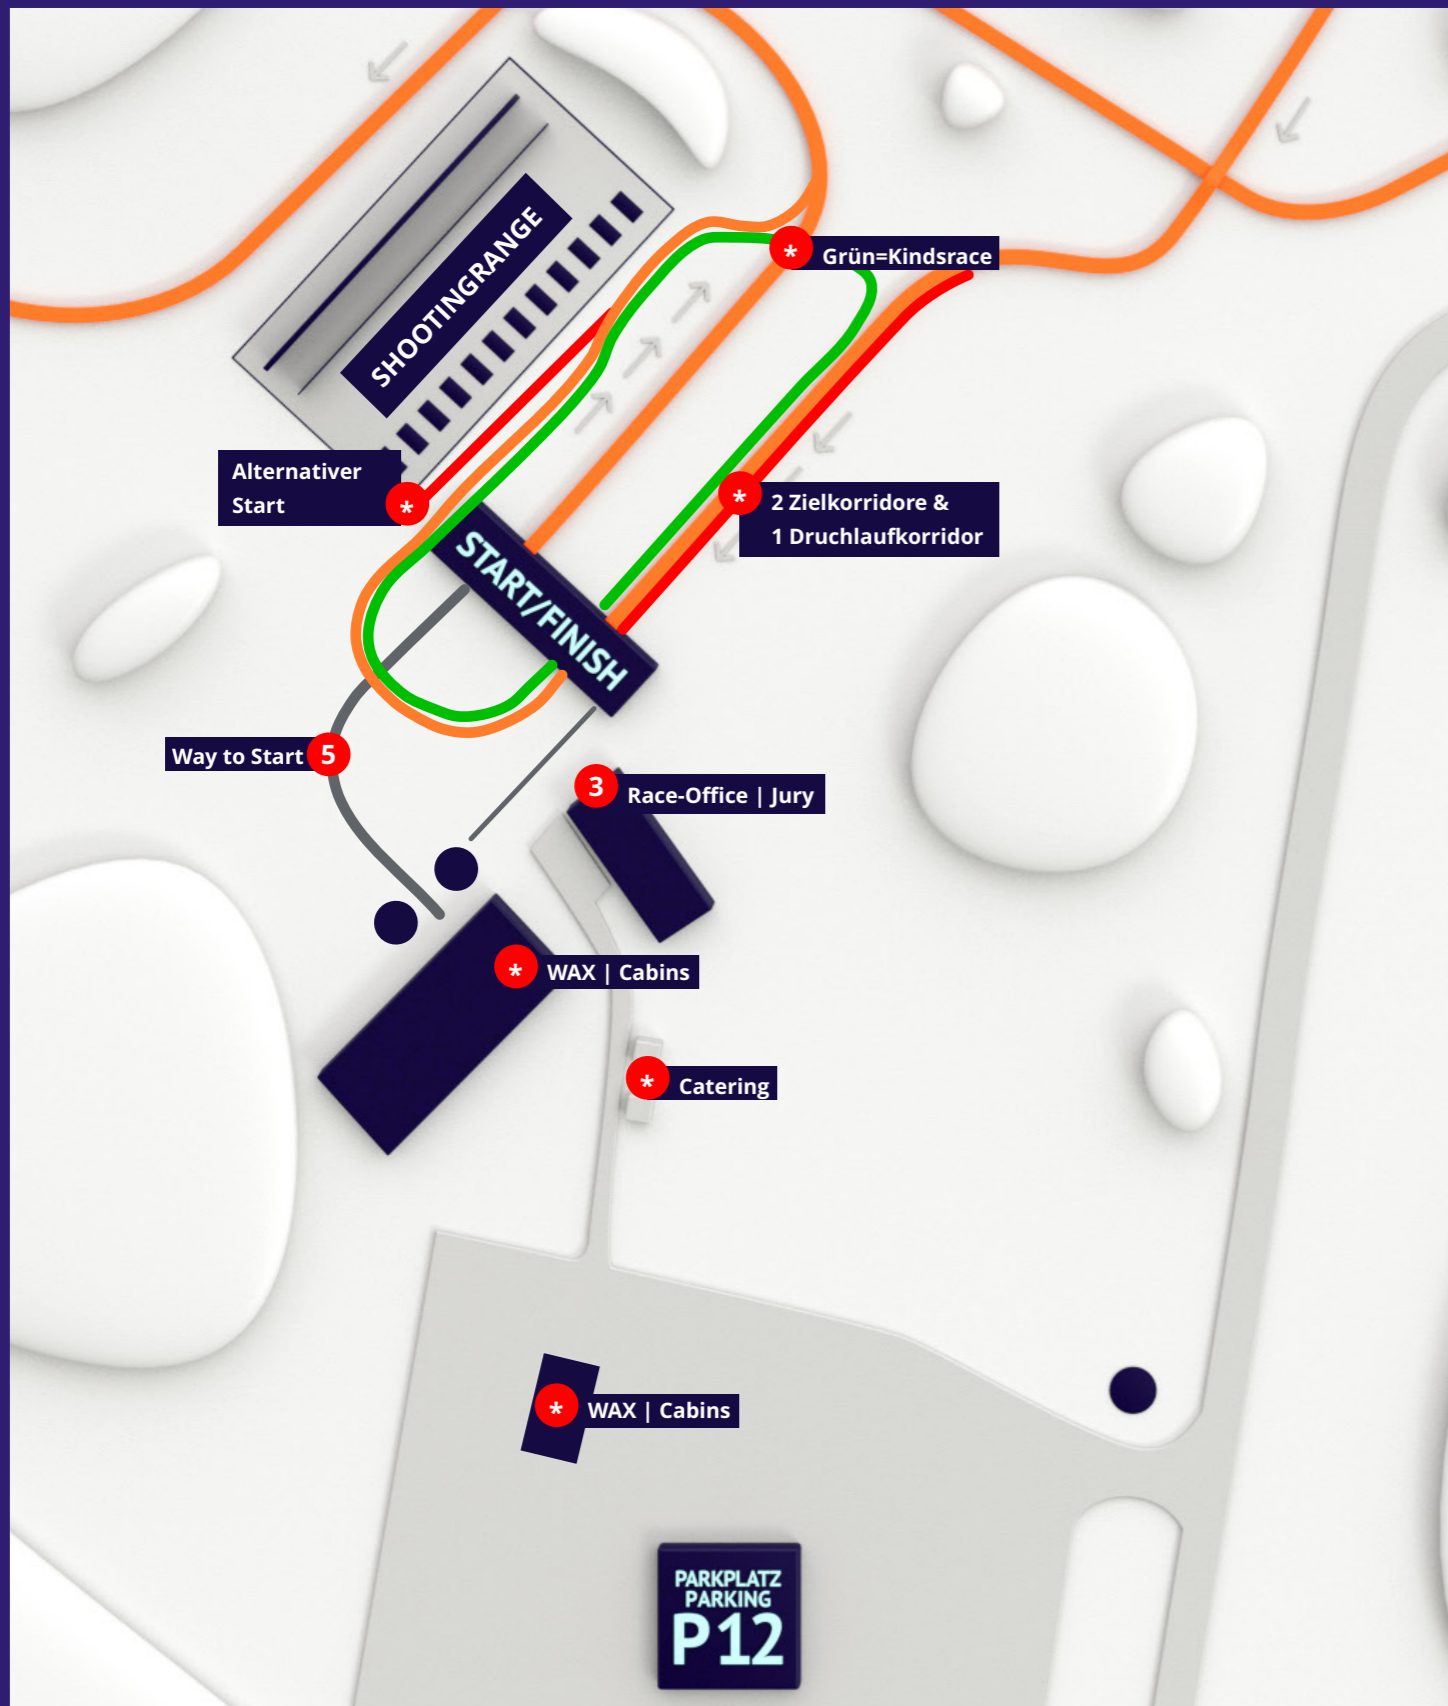

ÜBERSICHT DER  
BIATHLON-WETTKAMPFLOIPEN  
IN DER SPARKASSEN SKIARENA

ÜBERSICHT DER  
BIATHLON-WETTKAMPFLOIPEN  
IN DER SPARKASSEN SKIARENA

Streckenplan/course map

1,1 km

- Damen - 3 Runden (schwarz)
- Herren - 4 Runden (schwarz)
- Kinder - 2 Runden (grün)